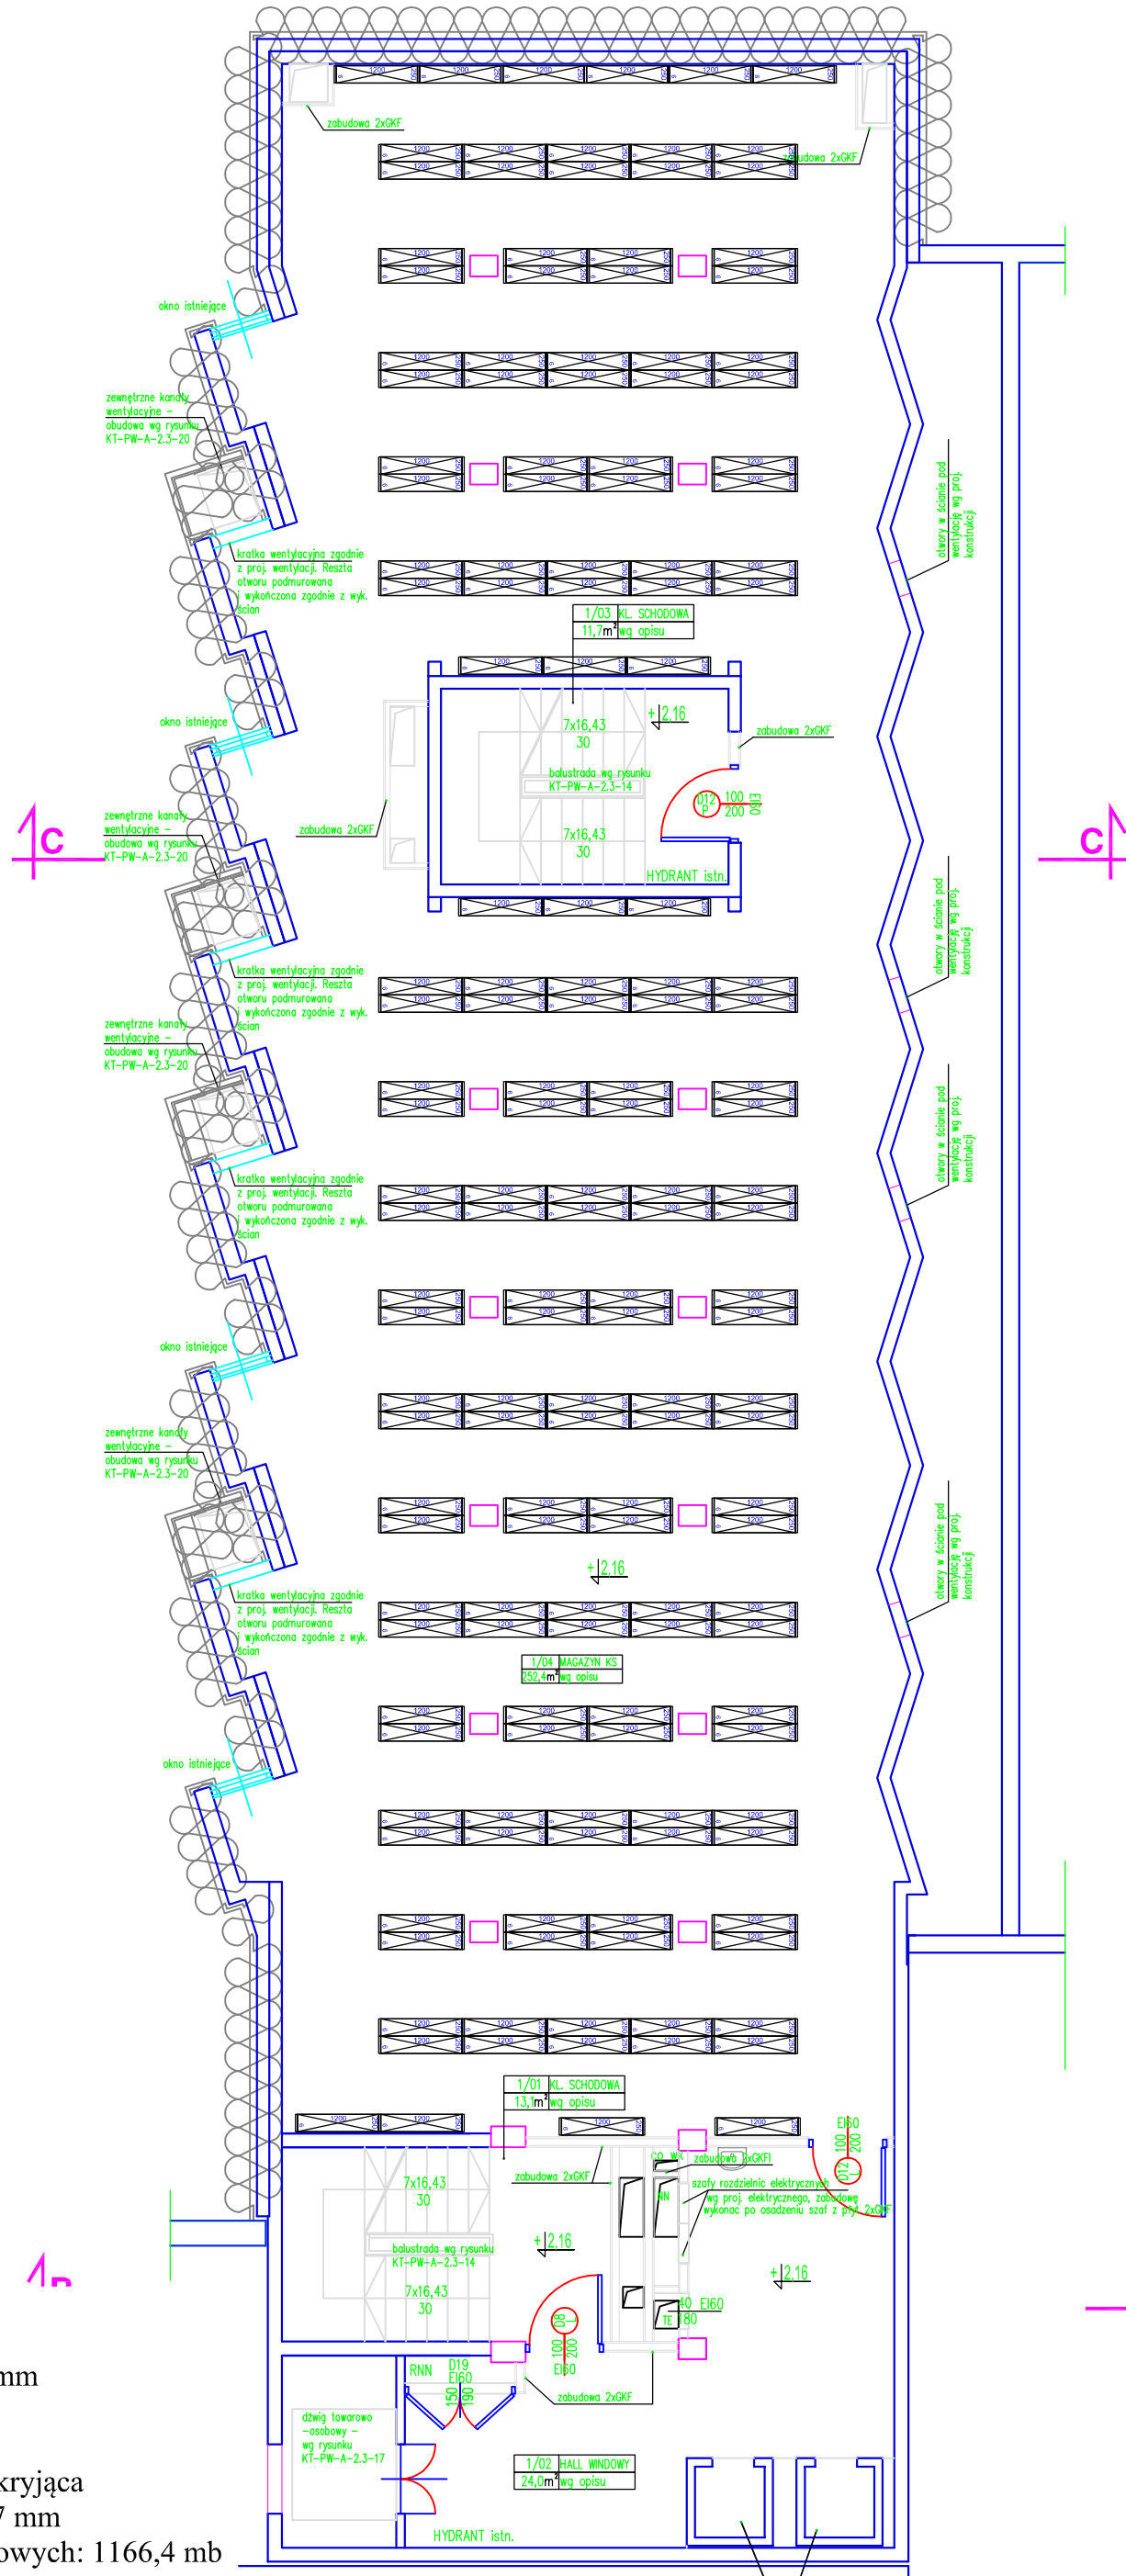

# Rzut poziomy regałów poziom 1

Wykaz regałów - 1

Typ regału	Długość	Głębokość	Półki użytkowe	Sztuk	mb
Stacjonarny	1200	250	6	162	1166,4000
					1166,4000

## Regały stacjonarne

Wysokość całkowita: 1954 mm  
 Głębokość półek: 250 mm  
 Długość półek: 1200 mm  
 Liczba półek w regale: 6+1 kryjąca  
 Odstęp między półkami: 287 mm  
 Łączna długość półek użytkowych: 1166,4 mb

## Legenda