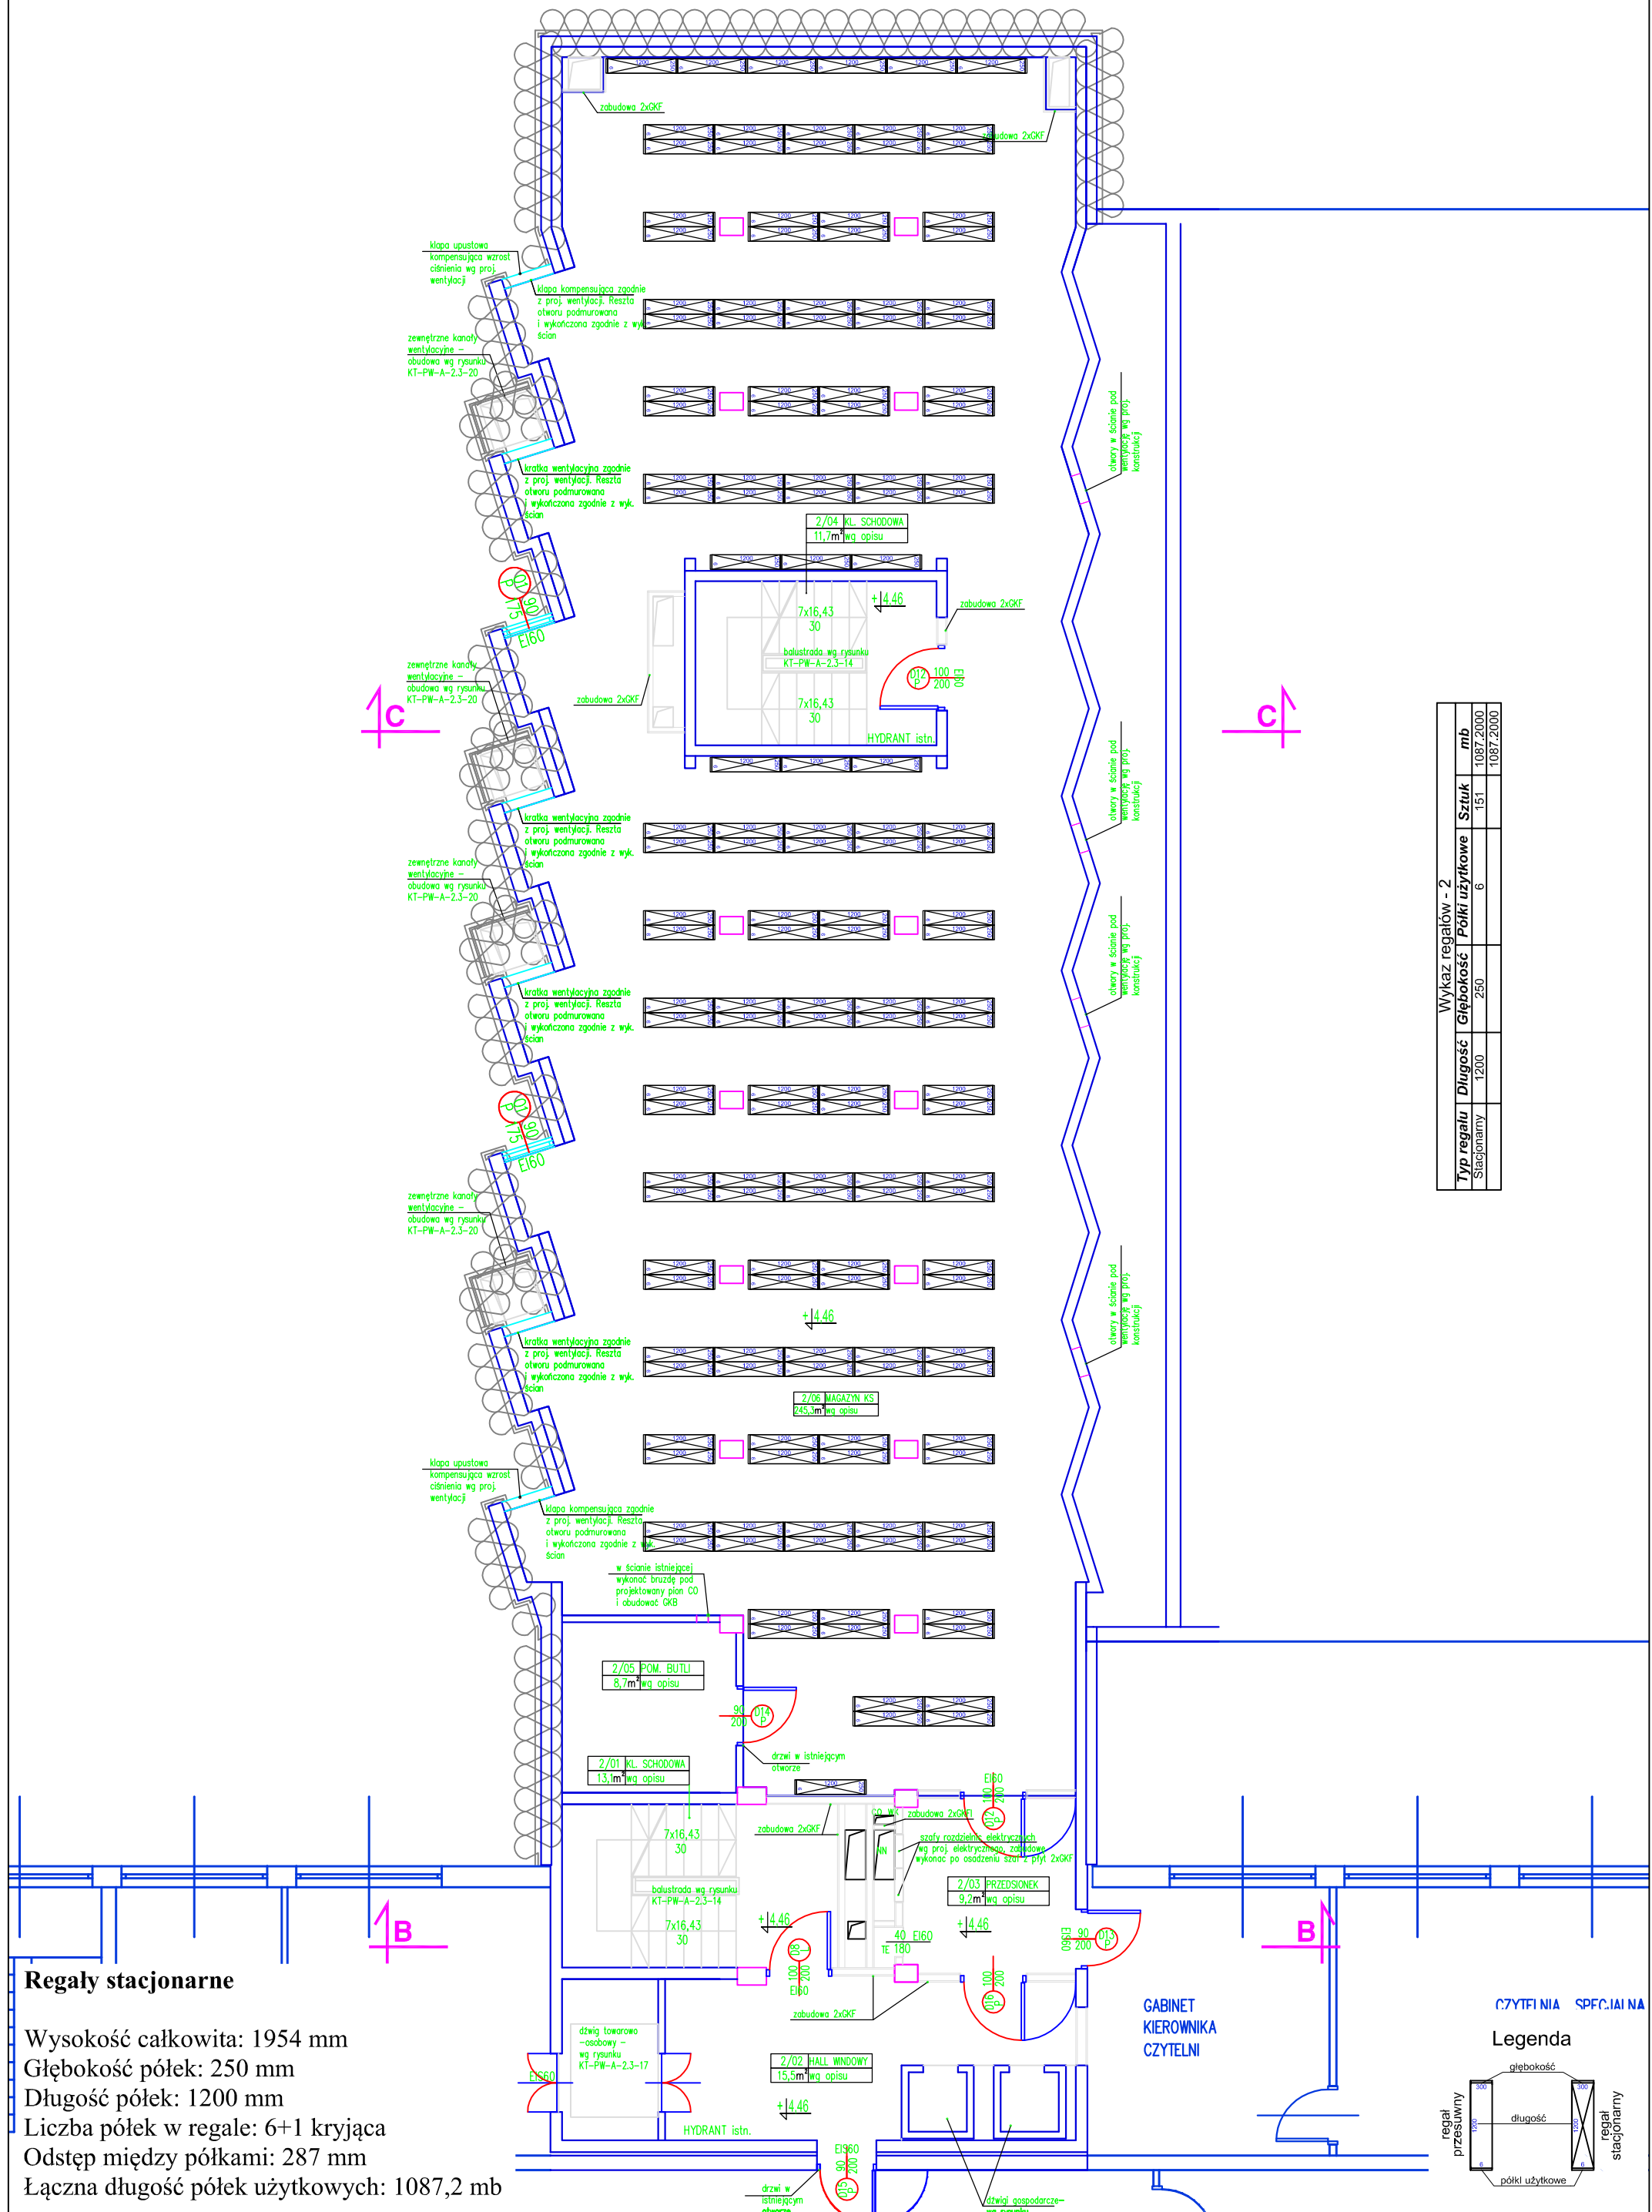

Rzut poziomy regałów poziom 2

Wykaz regałów - 2

Typ regału	Długość	Głębokość	Półki użytkowe	Sztuk	mb
Stacjonarny	1200	250	6	151	1087,2000
					1087,2000

Regały stacjonarne

Wysokość całkowita: 1954 mm
 Głębokość półek: 250 mm
 Długość półek: 1200 mm
 Liczba półek w regale: 6+1 kryjąca
 Odstęp między półkami: 287 mm
 Łączna długość półek użytkowych: 1087,2 mb