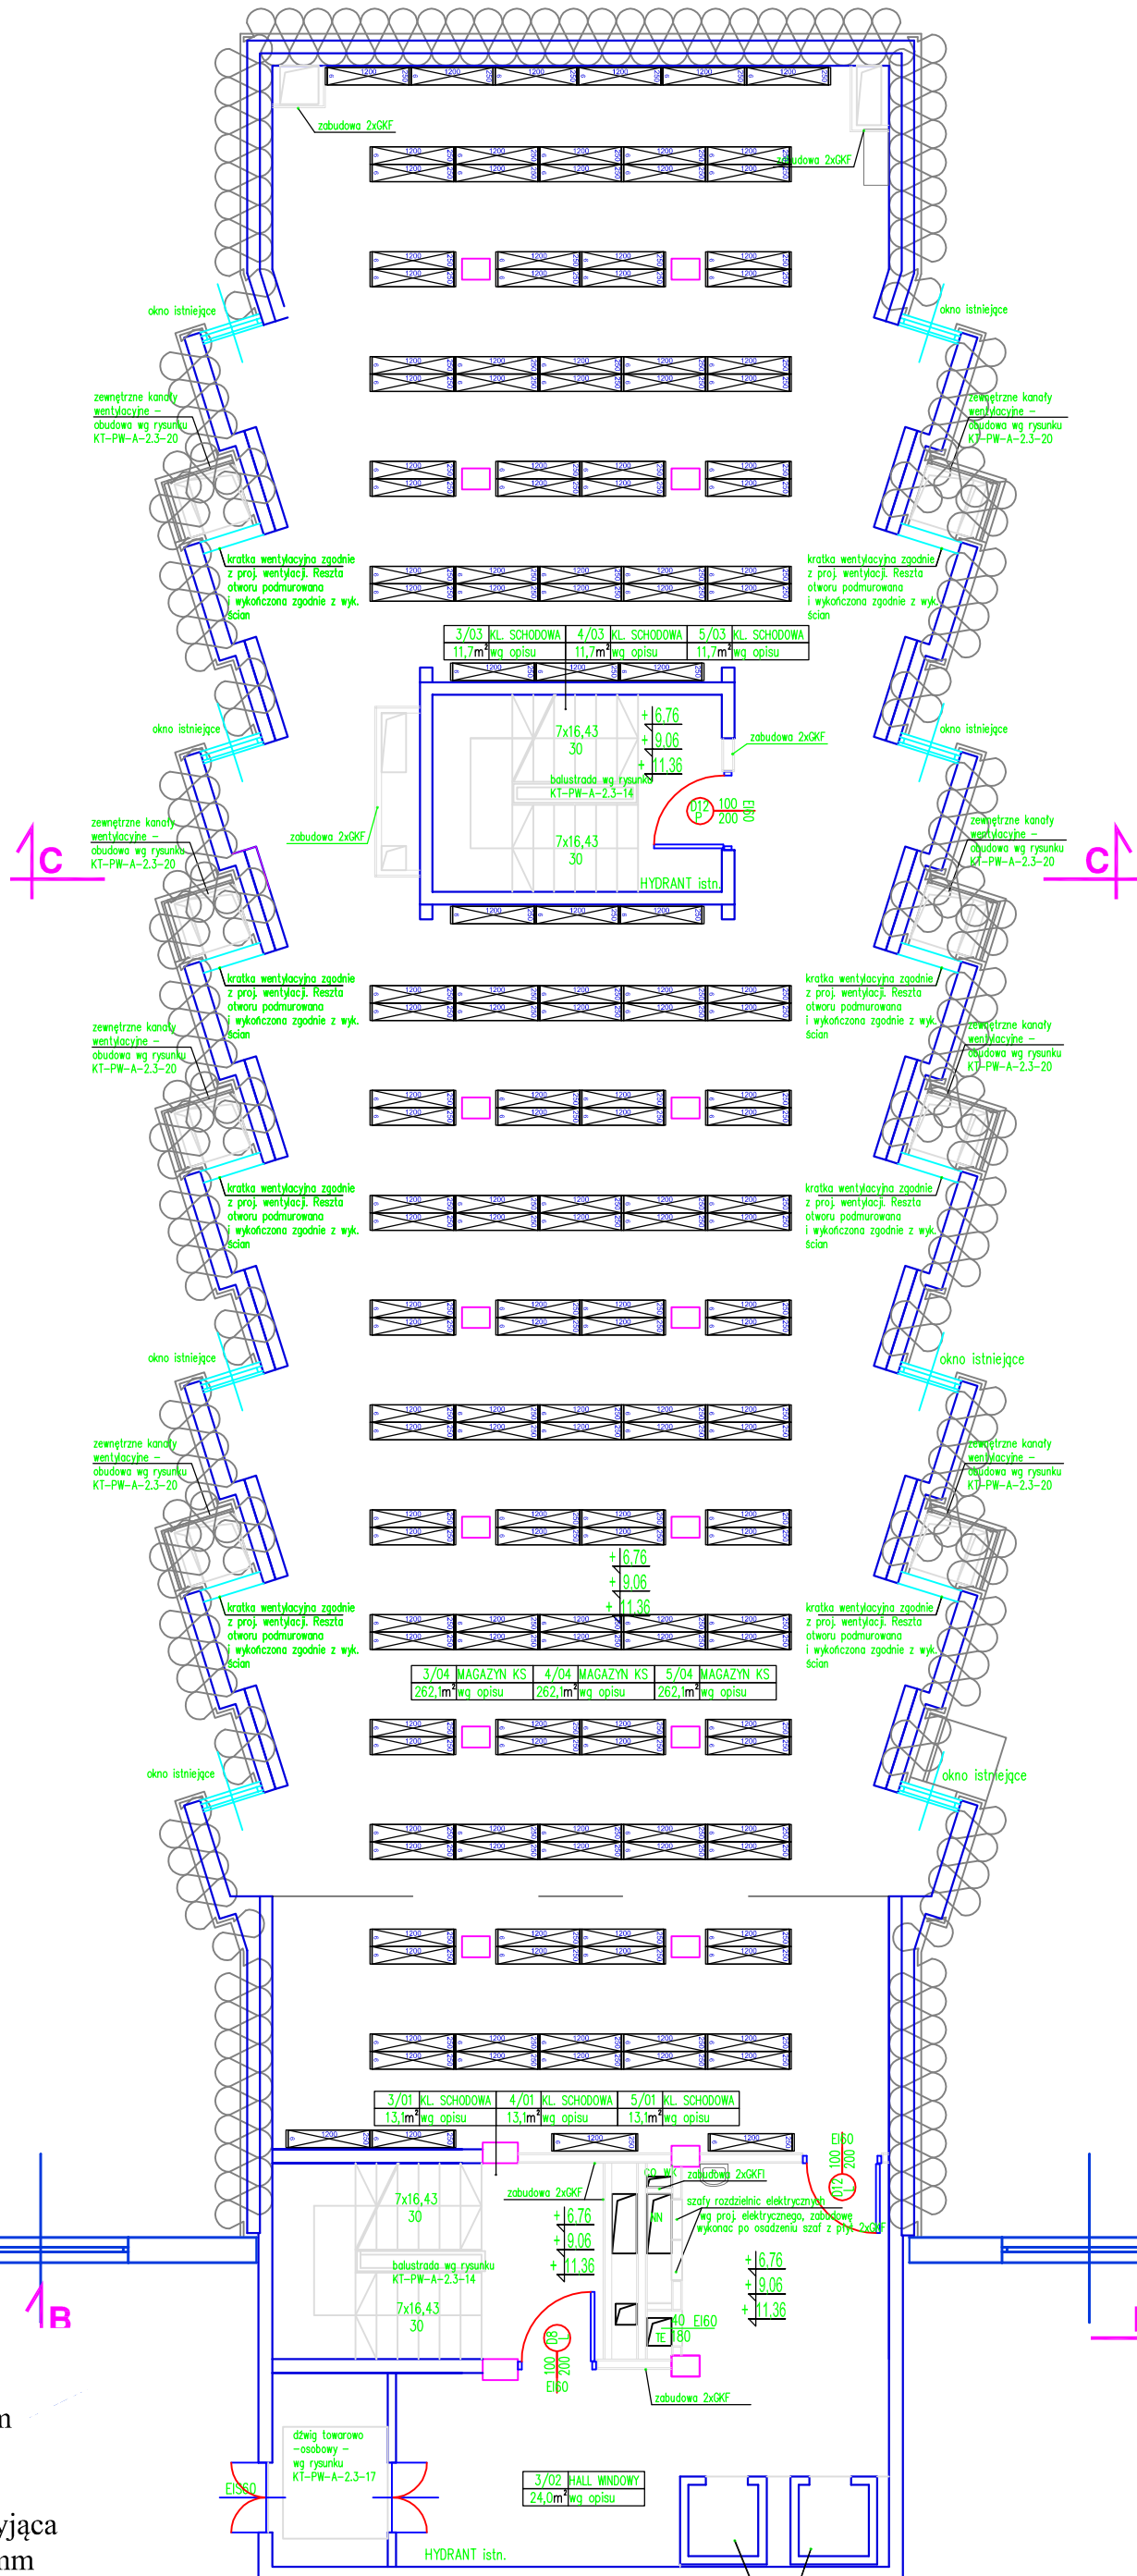

Rzut poziomy regałów poziom 3

Wykaz regałów - 3

Typ regału	Długość	Głębokość	Półki użytkowe	Sztuk	mb
Stacjonarny	1200	250	6	162	1166,4000
					1166,4000

Regały stacjonarne

- Wysokość całkowita: 1954 mm
- Głębokość półek: 250 mm
- Długość półek: 1200 mm
- Liczba półek w regale: 6+1 kryjąca
- Odstęp między półkami: 287 mm
- Łączna długość półek użytkowych: 1166,4 mb