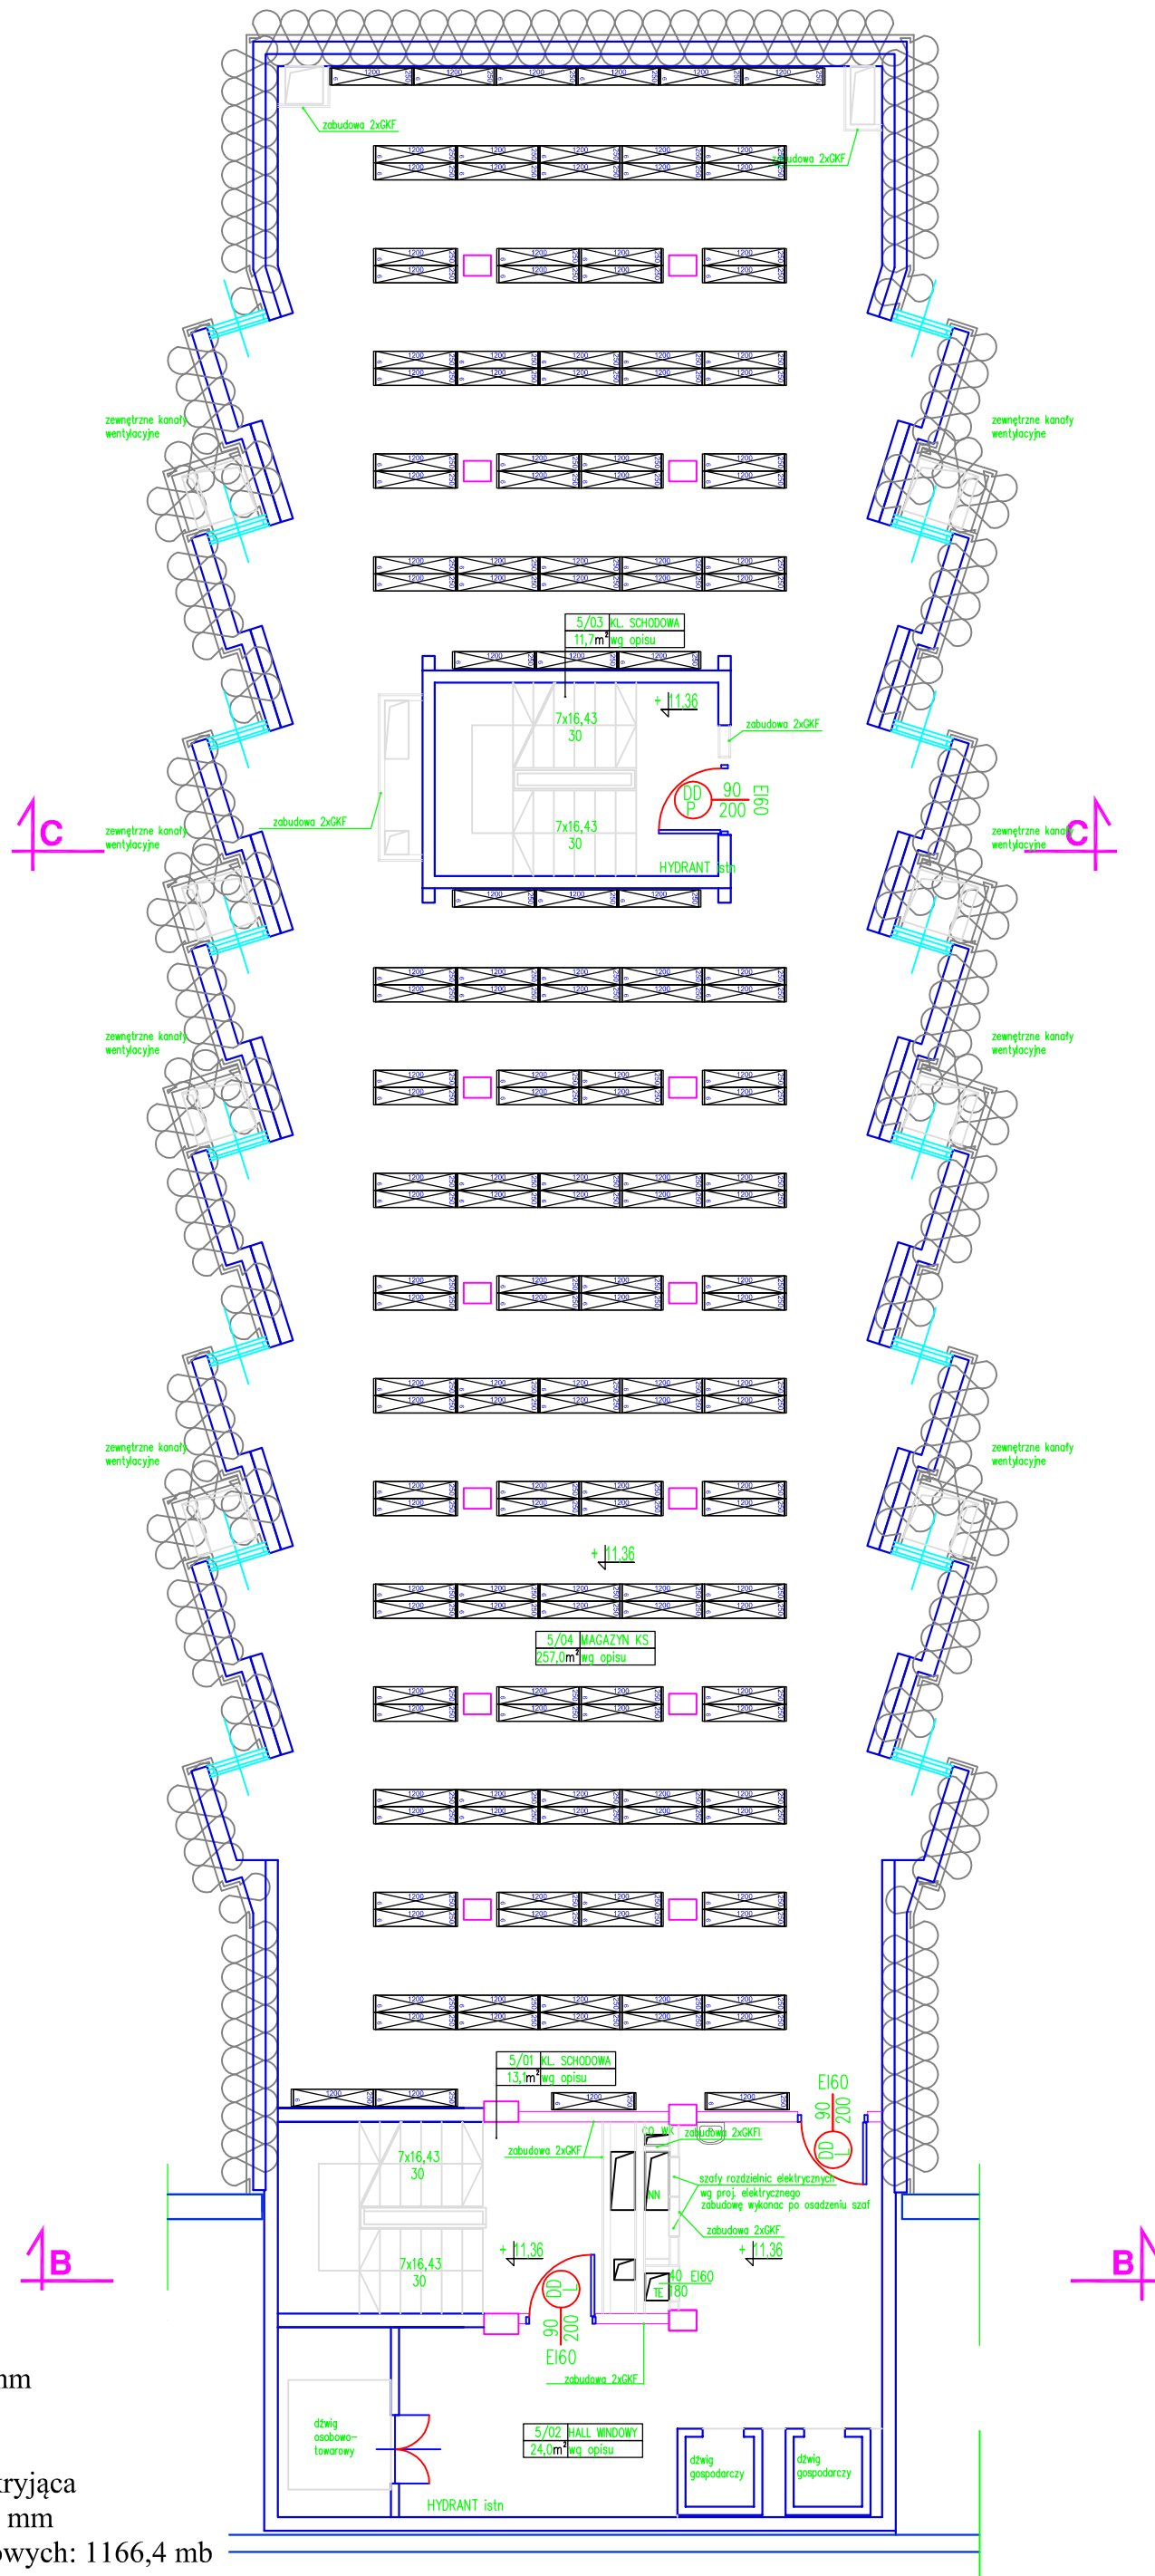

Rzut poziomy regałów poziom 5

Wykaz regałów - 5

Typ regału	Długość	Głębokość	Półki użytkowe	Sztuk	mb
Stacjonarny	1200	250	6	162	1166,4000
					1166,4000

Regały stacjonarne

Wysokość całkowita: 1954 mm
 Głębokość półek: 250 mm
 Długość półek: 1200 mm
 Liczba półek w regale: 6+1 kryjąca
 Odstęp między półkami: 287 mm
 Łączna długość półek użytkowych: 1166,4 mb