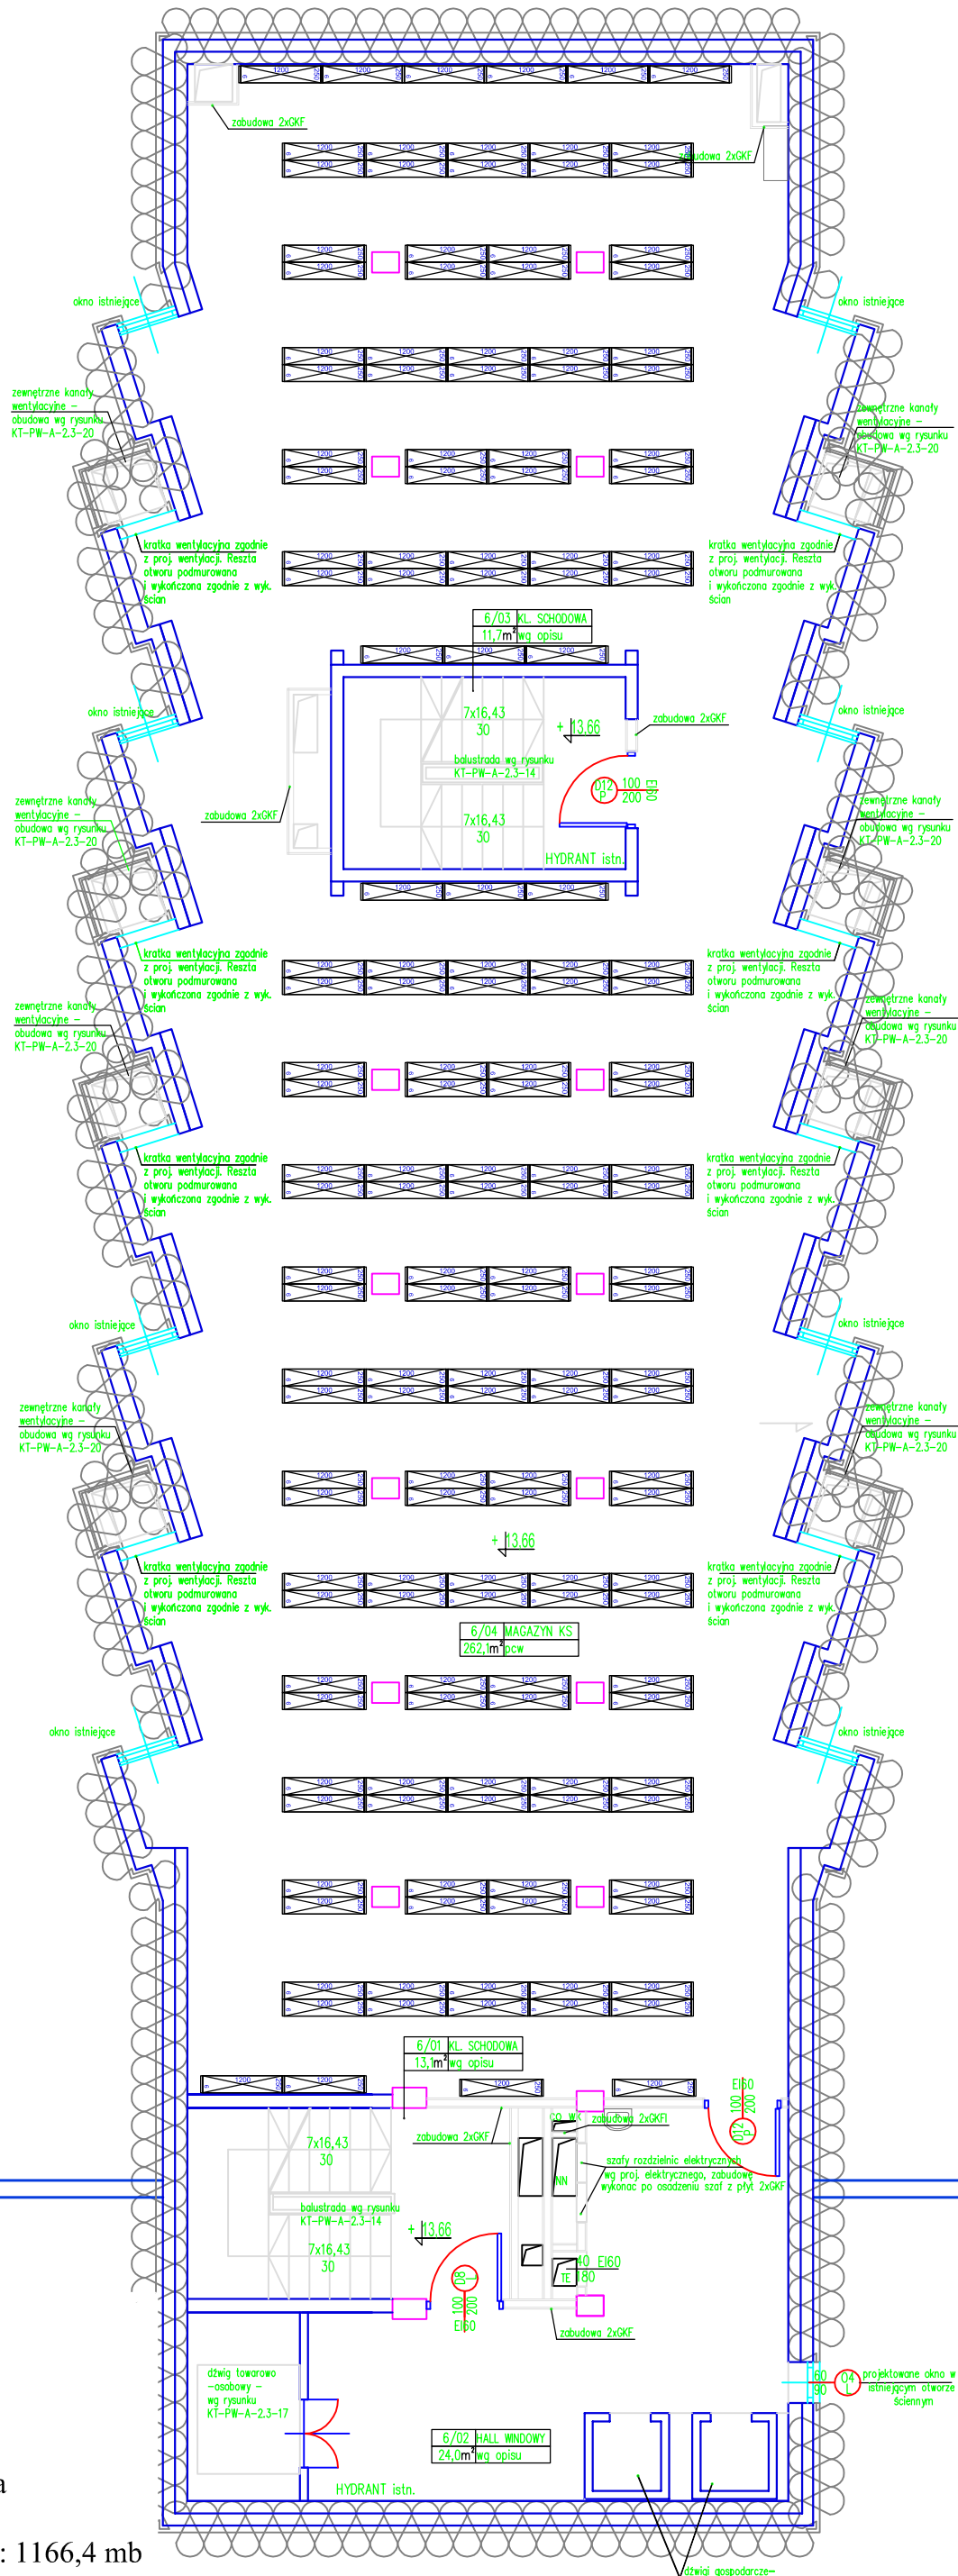

Rzut poziomy regałów poziom 6

Wykaz regałów - 6

Typ regału	Długość	Głębokość	Półki użytkowe	Sztuk	mb
Stacjonarny	1200	250	6	162	1166,4000
					1166,4000

Regały stacjonarne

- Wysokość całkowita: 1954 mm
- Głębokość półek: 250 mm
- Długość półek: 1200 mm
- Liczba półek w regale: 6+1 kryjąca
- Odstęp między półkami: 287 mm
- Łączna długość półek użytkowych: 1166,4 mb